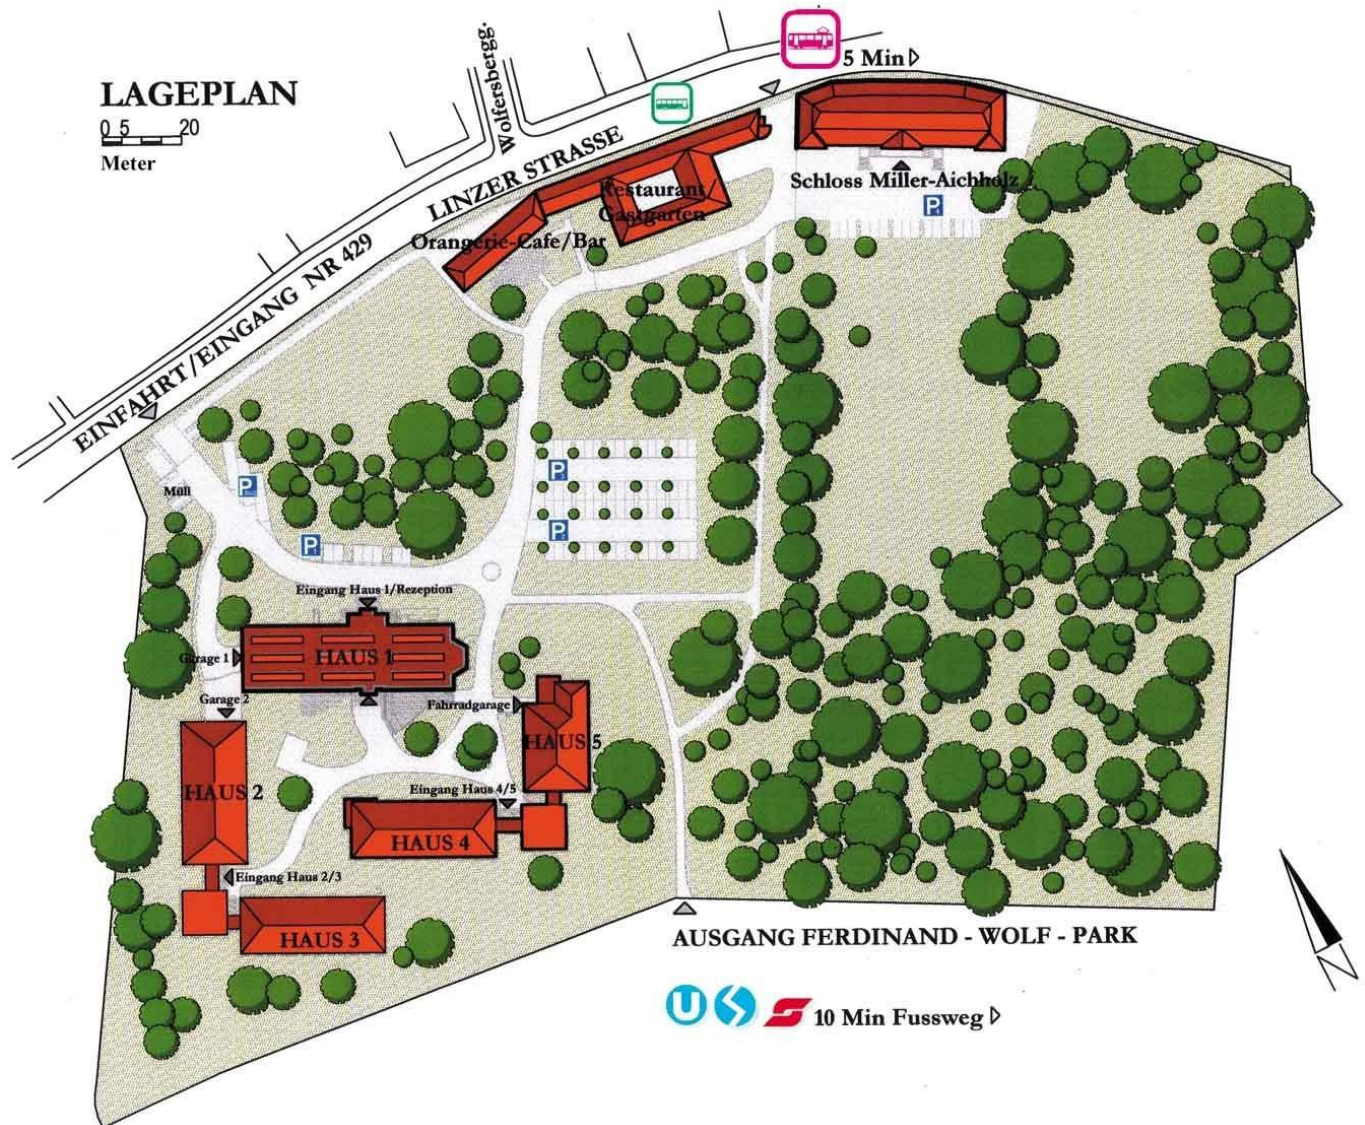

Europahaus Wien

Linzerstraße 429

1140 Wien

Anfahrt mit öffentlichen Verkehrsmitteln

- U-Bahn-Linie U4, Schnellbahn, ÖBB: Haltestelle Hütteldorf, anschließend Umstieg in Straßenbahn oder Autobus
- Straßenbahn 49: Haltestelle Bujattigasse
- Autobus 49A, 50A, 50B, 249, 450, 451: Haltestelle Wolferberggasse

Anfahrt vom Flughafen Wien Schwechat:

Mit der Schnellbahn S7 oder dem CAT nach Wien Mitte

- S-Bahn (Linie: 7): Die Züge verkehren ca. alle 30 Minuten und die Fahrdauer beträgt ca. 25 Minuten. Bitte beachten: Ticket der Wiener Linien wird für 2 Zonen benötigt!
- CAT: City Airport Train. Das Ticket ist etwas teurer (ca. 11 EUR), dafür ist man in 16 Minuten in Wien Mitte.
- Weiterfahrt von Wien Mitte: U-Bahn U4 bis Hütteldorf (ca. 20 Minuten), Weiterfahrt mit Autobus 49A+B, 50A+B, 249, 450, 451 bis **Haltestelle Wolfersberggasse** (ca. 3 Minuten)